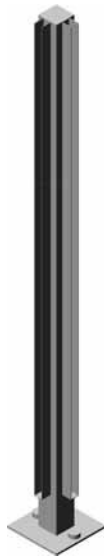

Binox 40.320

Fijación de vidrio con perfil en U. Sin pasamano superior.

Fixació de vidre amb perfil en U. Sense passamà superior.

U-channel fixture for glass. Without handrail.

Fixation du verre avec profil en « U ». Sans main courante supérieure.

BI40,320,11

BI40,320,13

BI40,320,14

BI40,320,17

BI40,320,21

BI40,320,23

BI40,320,24

BI40,320,31

BI40,320,33

BI40,320,41

BI40,320,43

Dimensiones básicas | Dimensions bàsiques
Basic dimensions | Dimensions de base

Binox 40.320

Superior
Superior
Top mounted
Supérieure

Lateral
Lateral
Side mounted
Latérale