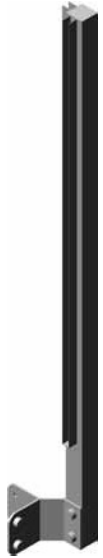

Binox 40.320

Fijación de vidrio con perfil en U. Sin pasamano superior.

Fixació de vidre amb perfil en U. Sense passamà superior.

U-channel fixture for glass. Without handrail.

Fixation du verre avec profil en « U ». Sans main courante supérieure.

BI40,320,11

BI40,320,13

BI40,320,14

BI40,320,17

BI40,320,21

BI40,320,23

BI40,320,24

BI40,320,31

BI40,320,33

BI40,320,41

BI40,320,43

Dimensiones básicas | Dimensions bàsiques
Basic dimensions | Dimensions de base

Binox 40.320

Superior
Superior
Top mounted
Supérieure

Lateral
Lateral
Side mounted
Latérale