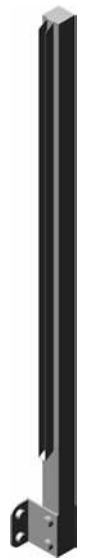

Binox 40.320

Fijación de vidrio con perfil en U. Sin pasamano superior.

Fixació de vidre amb perfil en U. Sense passamà superior.

U-channel fixture for glass. Without handrail.

Fixation du verre avec profil en « U ». Sans main courante supérieure.

BI40,320,11

BI40,320,13

BI40,320,14

BI40,320,17

BI40,320,21

BI40,320,23

BI40,320,24

BI40,320,31

BI40,320,33

BI40,320,41

BI40,320,43

Dimensiones básicas | Dimensions bàsiques
Basic dimensions | Dimensions de base

Binox 40.320

Superior
Superior
Top mounted
Supérieure

Lateral
Lateral
Side mounted
Latérale