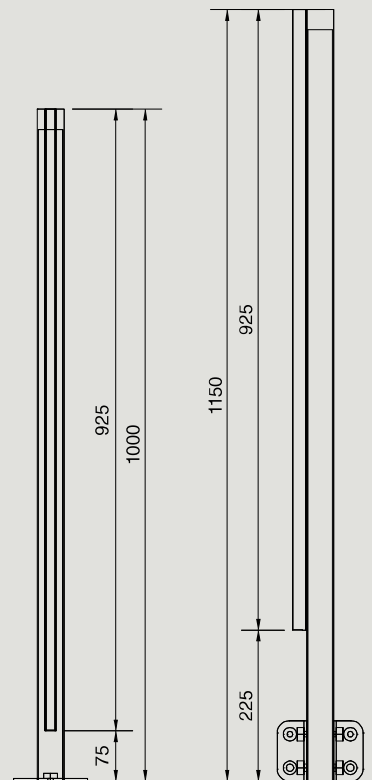

Binox 40.320

Fijación de vidrio con perfil en U. Sin pasamano superior.

Fixació de vidre amb perfil en U. Sense passamà superior.

U-channel fixture for glass. Without handrail.

Fixation du verre avec profil en « U ». Sans main courante supérieure.

BI40,320,11

BI40,320,13

BI40,320,14

BI40,320,17

BI40,320,21

BI40,320,23

BI40,320,24

BI40,320,31

BI40,320,33

BI40,320,41

BI40,320,43

Dimensiones básicas | Dimensions bàsiques
Basic dimensions | Dimensions de base

Binox 40.320

Superior
Superior
Top mounted
Supérieure

Lateral
Lateral
Side mounted
Latérale