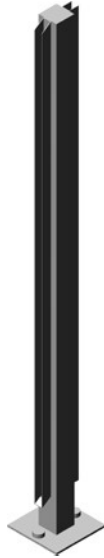

Binox 40.320

Fijación de vidrio con perfil en U. Sin pasamano superior.

Fixació de vidre amb perfil en U. Sense passamà superior.

U-channel fixture for glass. Without handrail.

Fixation du verre avec profil en « U ». Sans main courante supérieure.

BI40,320,11

BI40,320,13

BI40,320,14

BI40,320,17

BI40,320,21

BI40,320,23

BI40,320,24

BI40,320,31

BI40,320,33

BI40,320,41

BI40,320,43

Dimensiones básicas | Dimensions bàsiques
Basic dimensions | Dimensions de base

Binox 40.320

Superior
Superior
Top mounted
Supérieure

Lateral
Lateral
Side mounted
Latérale